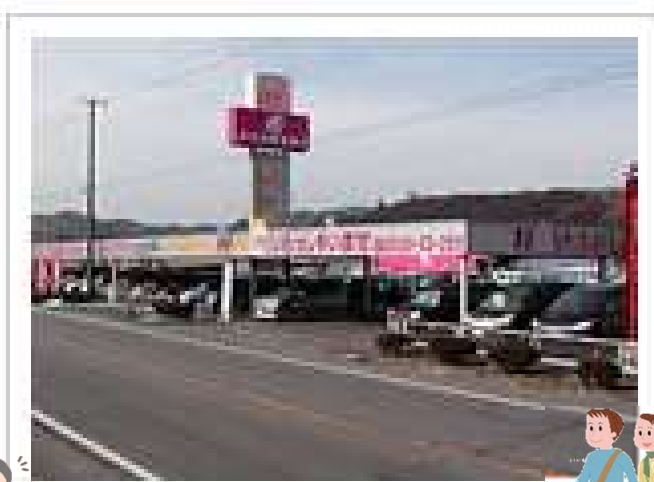

※ 月曜日の休みは、月によって異なりますので、店舗へお問い合わせください。